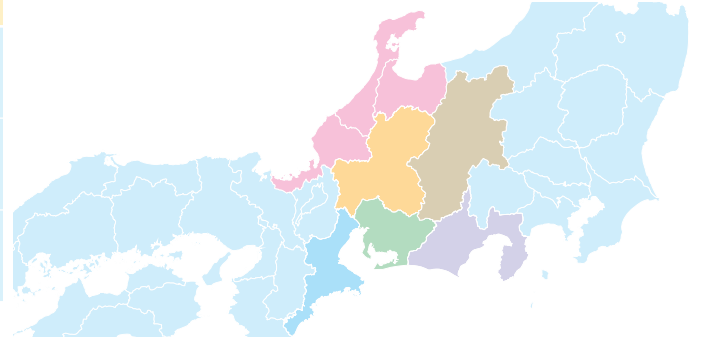

2019年度

愛知淑徳大学 進学相談会

愛知淑徳大学の学部・学科および入試に関する質問に、本学入試アドバイザーが個別にお答えする「進学相談会」を以下の日程で開催します。

進路で悩んでいるあなたも、愛知淑徳大学をもっとよく知りたいというあなたも、ぜひ最寄りの会場に出かけて「ナマの情報」を入手してください。

なお、開催日程や会場などが変更となる場合もありますので、最新情報は本学ホームページ(受験生応援サイト <https://www.aasa.ac.jp/welcome/>)でご確認ください。

開催地区	開催日時	会場名	開催地区	開催日時	会場名					
愛知県	名古屋	7月27日 (土) 11:00-16:00	名古屋国際会議場	静岡県	浜松	6月 2日 (日) 10:00-16:00	アクトシティ浜松*			
		9月21日 (土) 11:00-17:00	ウイंकあいち(愛知県産業労働センター)*			9月 8日 (日) 10:00-16:00	アクトシティ浜松*			
		9月22日 (日) 10:00-16:00	ウイंकあいち(愛知県産業労働センター)*	長野県	松本	6月11日 (火) 15:00-18:30	ホテルプエナビスタ			
		11月23日 (土祝) 13:00-16:00	ミッドランドスクエア オフィスタワー5F ミッドランドホール			9月 3日 (火) 15:00-18:30	ホテルプエナビスタ			
	春日井	6月 6日 (木) 16:00-19:00	春日井市総合体育館	北陸	金沢	富山	6月 4日 (火) 15:30-19:00	オークスカナルパークホテル富山		
	一宮	6月12日 (水) 16:00-19:00	尾張一宮駅前ビル				9月10日 (火) 15:30-18:30	富山県民会館		
	江南	6月13日 (木) 16:00-19:00	江南市民文化会館	福井	長野	長野	6月12日 (水) 15:00-18:30	ビッグハット		
	豊田	6月19日 (水) 16:00-19:00	名鉄トヨタホテル				富山	金沢	6月 5日 (水) 15:30-19:00	金沢駅もてなしドーム
	豊橋	6月 9日 (日) 10:00-16:00	ロワジールホテル豊橋*	9月11日 (水) 15:30-18:30	金沢駅もてなしドーム					
		8月25日 (日) 10:00-16:00	ロワジールホテル豊橋*							
岐阜県	岐阜	6月28日 (金) 16:15-18:45	みんなの森 ぎふメディアコスモス	福井	福井	6月 6日 (木) 15:30-19:00	フェニックス・プラザ			
		9月 1日 (日) 10:00-16:00	じゅうろくプラザ (岐阜市文化産業交流センター)*			9月12日 (木) 15:30-18:30	フェニックス・プラザ			
三重県	四日市	伊勢	6月 6日 (木) 15:00-18:15	三重県営サンアリーナ	※印は愛知県私立大学広報委員会主催の相談会です。 2019年4月1日現在					
		6月16日 (日) 10:00-16:00	じばさん三重 (三重北勢地域地場産業振興センター)*							
		9月15日 (日) 10:00-16:00	じばさん三重 (三重北勢地域地場産業振興センター)*							

愛知淑徳大学 アドミッションセンター
TEL (052) 781-7084 (直通)
URL <https://www.aasa.ac.jp/welcome/>

LINE 公式アカウント Instagram 公式アカウント