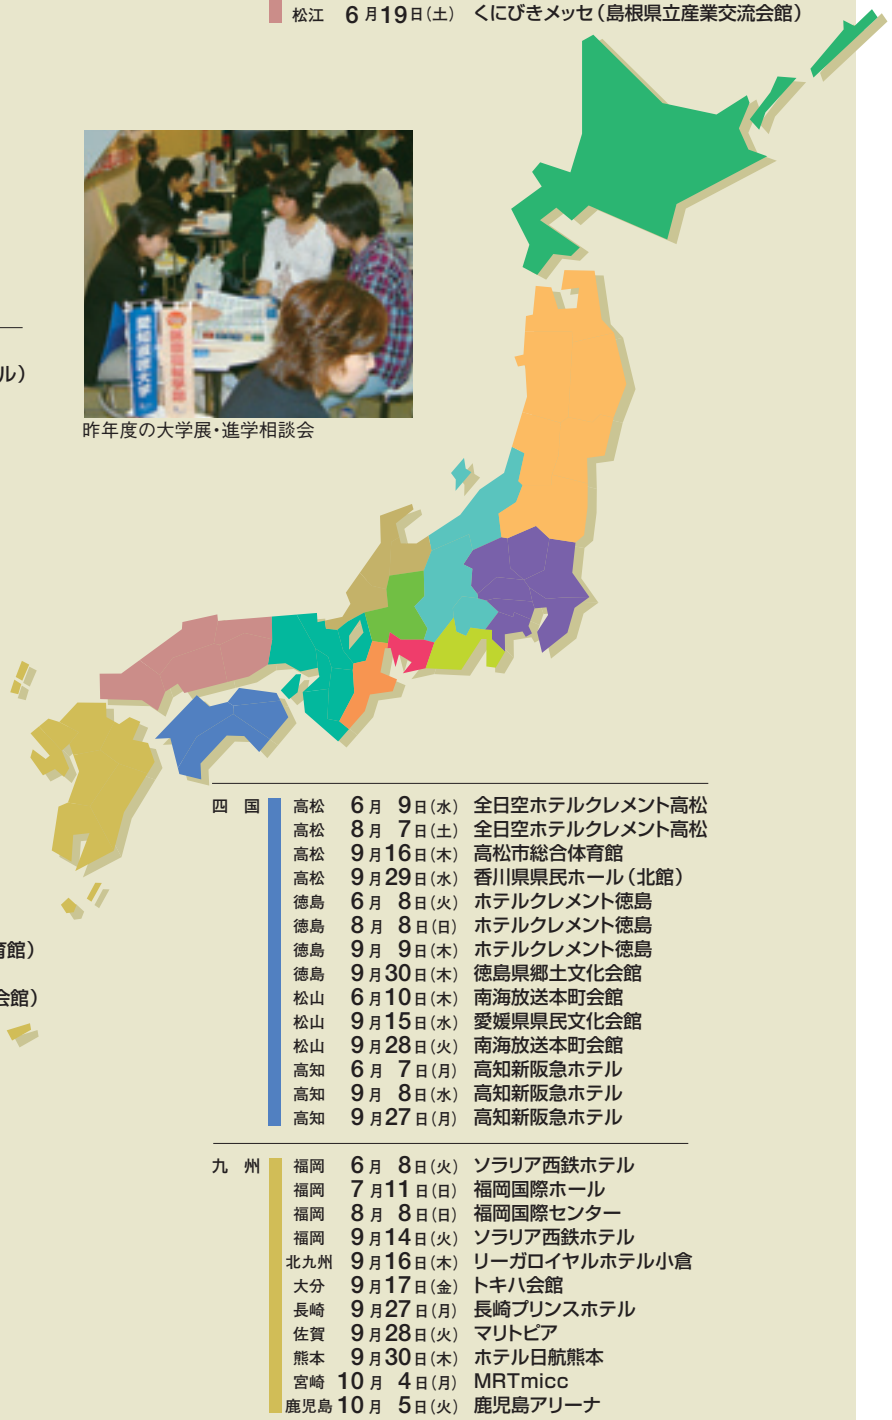

開催地区	開催月日	会場名
四国	高松 6月9日(水)	全日空ホテルクレメント高松
	高松 8月7日(土)	全日空ホテルクレメント高松
	高松 9月16日(木)	高松市総合体育館
	高松 9月29日(水)	香川県県民ホール(北館)
	徳島 6月8日(火)	ホテルクレメント徳島
	徳島 8月8日(日)	ホテルクレメント徳島
	徳島 9月9日(木)	ホテルクレメント徳島
	徳島 9月30日(木)	徳島県郷土文化会館
	松山 6月10日(木)	南海放送本町会館
	松山 9月15日(水)	愛媛県県民文化会館
	松山 9月28日(火)	南海放送本町会館
	高知 6月7日(月)	高知新阪急ホテル
	高知 9月8日(水)	高知新阪急ホテル
	高知 9月27日(月)	高知新阪急ホテル

開催地区	開催月日	会場名
九州	福岡 6月8日(火)	ソラリア西鉄ホテル
	福岡 7月11日(日)	福岡国際ホール
	福岡 8月8日(日)	福岡国際センター
	福岡 9月14日(火)	ソラリア西鉄ホテル
	北九州 9月16日(木)	リーガロイヤルホテル小倉
	大分 9月17日(金)	トキハ会館
	長崎 9月27日(月)	長崎プリンスホテル
	佐賀 9月28日(火)	マリトピア
	熊本 9月30日(木)	ホテル日航熊本
	宮崎 10月4日(月)	MRT micc
鹿児島 10月5日(火)	鹿児島アリーナ	

開催地区	開催月日	会場名
沖縄	那覇 7月15日(木)	おきでんふれあいホール
	那覇 7月16日(金)	おきでんふれあいホール
	那覇 9月11日(土)	おきでん那覇ビル
	沖縄 9月10日(金)	沖縄市民会館