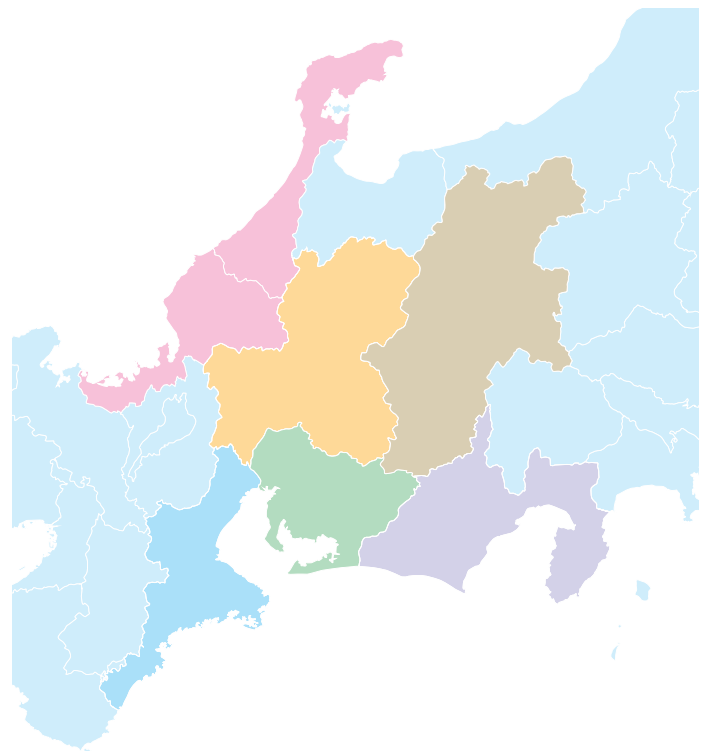

開催地区	開催日時	会場名	
愛知県	名古屋	5月28日 (土) 10:30-17:00 ウィンクあいち(愛知県産業労働センター)※	
		5月29日 (日) 10:00-16:00 ウィンクあいち(愛知県産業労働センター)※	
		6月13日 (月) 15:30-18:30 名古屋国際会議場	
		6月18日 (土) 10:00-16:00 愛知県体育館	
		7月18日 (月祝) 11:00-16:00 吹上ホール(名古屋市中小企業振興会館)	
		7月21日 (木) 10:30-17:30 ナゴヤドーム	
		7月24日 (日) 11:00-16:00 名古屋国際会議場	
		7月25日 (月) 13:30-18:00 吹上ホール(名古屋市中小企業振興会館)	
		8月27日 (土) 13:00-16:00 ミッドランドスクエア	
		9月24日 (土) 11:00-17:00 ウィンクあいち(愛知県産業労働センター)※	
	9月25日 (日) 10:00-16:00 ウィンクあいち(愛知県産業労働センター)※		
	11月23日 (水祝) 13:00-16:00 ミッドランドスクエア		
	岐阜県	津島	6月16日 (木) 16:00-18:30 津島市文化会館
一宮		6月15日 (水) 16:00-19:00 i-ビル(尾張一宮駅前ビル)	
江南		6月16日 (木) 16:00-19:00 江南市民文化会館	
春日井		6月16日 (木) 15:50-19:00 春日井市総合体育館	
豊田		6月21日 (火) 16:00-20:00 名鉄トヨタホテル	
豊橋		6月12日 (日) 10:00-16:00 名豊ビル※	
		9月11日 (日) 10:00-16:00 名豊ビル※	
三重県	四日市	6月 5日 (日) 10:00-16:00 じばさん三重※	
		9月18日 (日) 10:00-16:00 じばさん三重※	
	津	9月22日 (木祝) 13:00-16:00 アスト津	
	伊勢	6月 9日 (木) 15:00-18:00 伊勢市観光文化会館	

開催地区	開催日時	会場名		
静岡県	浜松	6月 8日 (水) 15:00-18:30 アクトシティ浜松		
		6月19日 (日) 10:00-16:00 アクトシティ浜松※		
		8月22日 (月) 13:00-16:00 アクトシティ浜松		
		9月 4日 (日) 10:00-16:00 アクトシティ浜松※		
		10月30日 (日) 13:30-16:30 アクトシティ浜松		
	静岡	6月 7日 (火) 14:00-18:30 ツインメッセ静岡		
		8月23日 (火) 13:00-16:00 パルシェ(JR静岡駅ビル)		
		9月 6日 (火) 15:30-18:30 ホテルアソシア静岡		
		長野県	松本	6月 9日 (木) 15:00-18:30 ホテルブエナビスタ
9月 8日 (木) 15:00-18:30 ホテルブエナビスタ				
長野	9月 7日 (水) 15:00-18:30 ホテルメトロポリタン長野			
北陸	金沢	6月 8日 (水) 15:30-19:00 ホテル金沢		
	福井	6月 9日 (木) 15:30-19:00 フェニックス・プラザ		

※印は愛知県私立大学広報委員会主催の相談会です。
2016年4月18日現在

昨年度進学相談会の風景