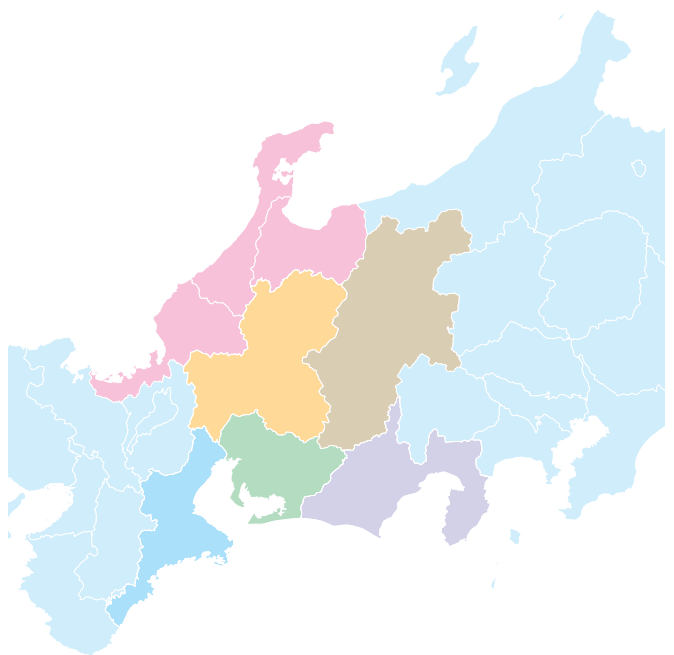

進路で悩んでいるあなたも、愛知淑徳大学をもっとよく知りたいというあなたも、ぜひ最寄りの会場に出かけて「ナマの情報」を入手してください。

なお、開催日程や会場などが変更となる場合もありますので、最新情報は本学ホームページ(受験生応援サイト <http://www.aasa.ac.jp/welcome/>)でご確認ください。

開催地区	開催日時	会場名	
愛知県	名古屋	6月24日 (日) 11:00-16:00 吹上ホール	
		7月16日 (月祝) 11:00-16:00 名古屋国際会議場	
		7月28日 (土) 10:30-17:00 ポートメッセなごや	
		9月22日 (土) 11:00-17:00 ウィンクあいち(愛知県産業労働センター)※	
		9月23日 (日) 10:00-16:00 ウィンクあいち(愛知県産業労働センター)※	
	11月23日 (金祝) 13:00-16:00 ミッドランドスクエア		
	春日井	6月 7日 (木) 15:50-19:00 春日井市総合体育館	
		江南 6月14日 (木) 16:00-19:00 江南市民文化会館	
		豊田 6月13日 (水) 16:00-19:30 名鉄トヨタホテル	
		豊橋	6月10日 (日) 10:00-16:00 ロワジュールホテル豊橋※
8月26日 (日) 10:00-16:00 穂の国とよはし芸術劇場PLAT※			
岐阜県	岐阜	6月28日 (木) 16:00-19:00 みんなの森 ぎふメディアコスモス	
		9月 9日 (日) 10:00-16:00 じゅうろくプラザ(岐阜市文化産業交流センター)※	
三重県	四日市	6月 6日 (水) 14:00-18:30 じばさん三重(三重北勢地域地場産業振興センター)	
		6月17日 (日) 10:00-16:00 じばさん三重(三重北勢地域地場産業振興センター)※	
		9月16日 (日) 10:00-16:00 じばさん三重(三重北勢地域地場産業振興センター)※	
	津 9月24日 (月祝) 13:00-16:00 アスト津		
静岡県	浜松	6月 3日 (日) 10:00-16:00 アクティシティ浜松※	
		9月 2日 (日) 10:00-16:00 えんてつホール※	
長野県	松本	6月14日 (木) 15:00-18:30 ホテルプエナビスタ	
		9月14日 (金) 15:00-18:30 ホテルプエナビスタ	
	長野 9月13日 (木) 15:00-18:30 ホテルメルパルク長野		
北陸	金沢	6月 6日 (水) 15:30-19:00 金沢駅もてなしドーム	
		9月12日 (水) 15:30-19:00 金沢駅もてなしドーム	
	富山	6月 5日 (火) 15:30-19:00 オークスカナルパークホテル富山	
		9月11日 (火) 15:30-19:00 ANAクラウンプラザホテル富山	
	福井	6月 7日 (木) 15:30-19:00 フェニックス・プラザ	
		9月13日 (木) 15:30-19:00 フェニックス・プラザ	

※印は愛知県私立大学広報委員会主催の相談会です。
2018年5月31日現在

愛知淑徳大学 アドミッションセンター
TEL (052) 781-7084(直通)

URL <http://www.aasa.ac.jp/welcome/>

「入試情報」から
「イベント情報」まで
最新のお役立ち情報を発信!

LINE@
はじめました!