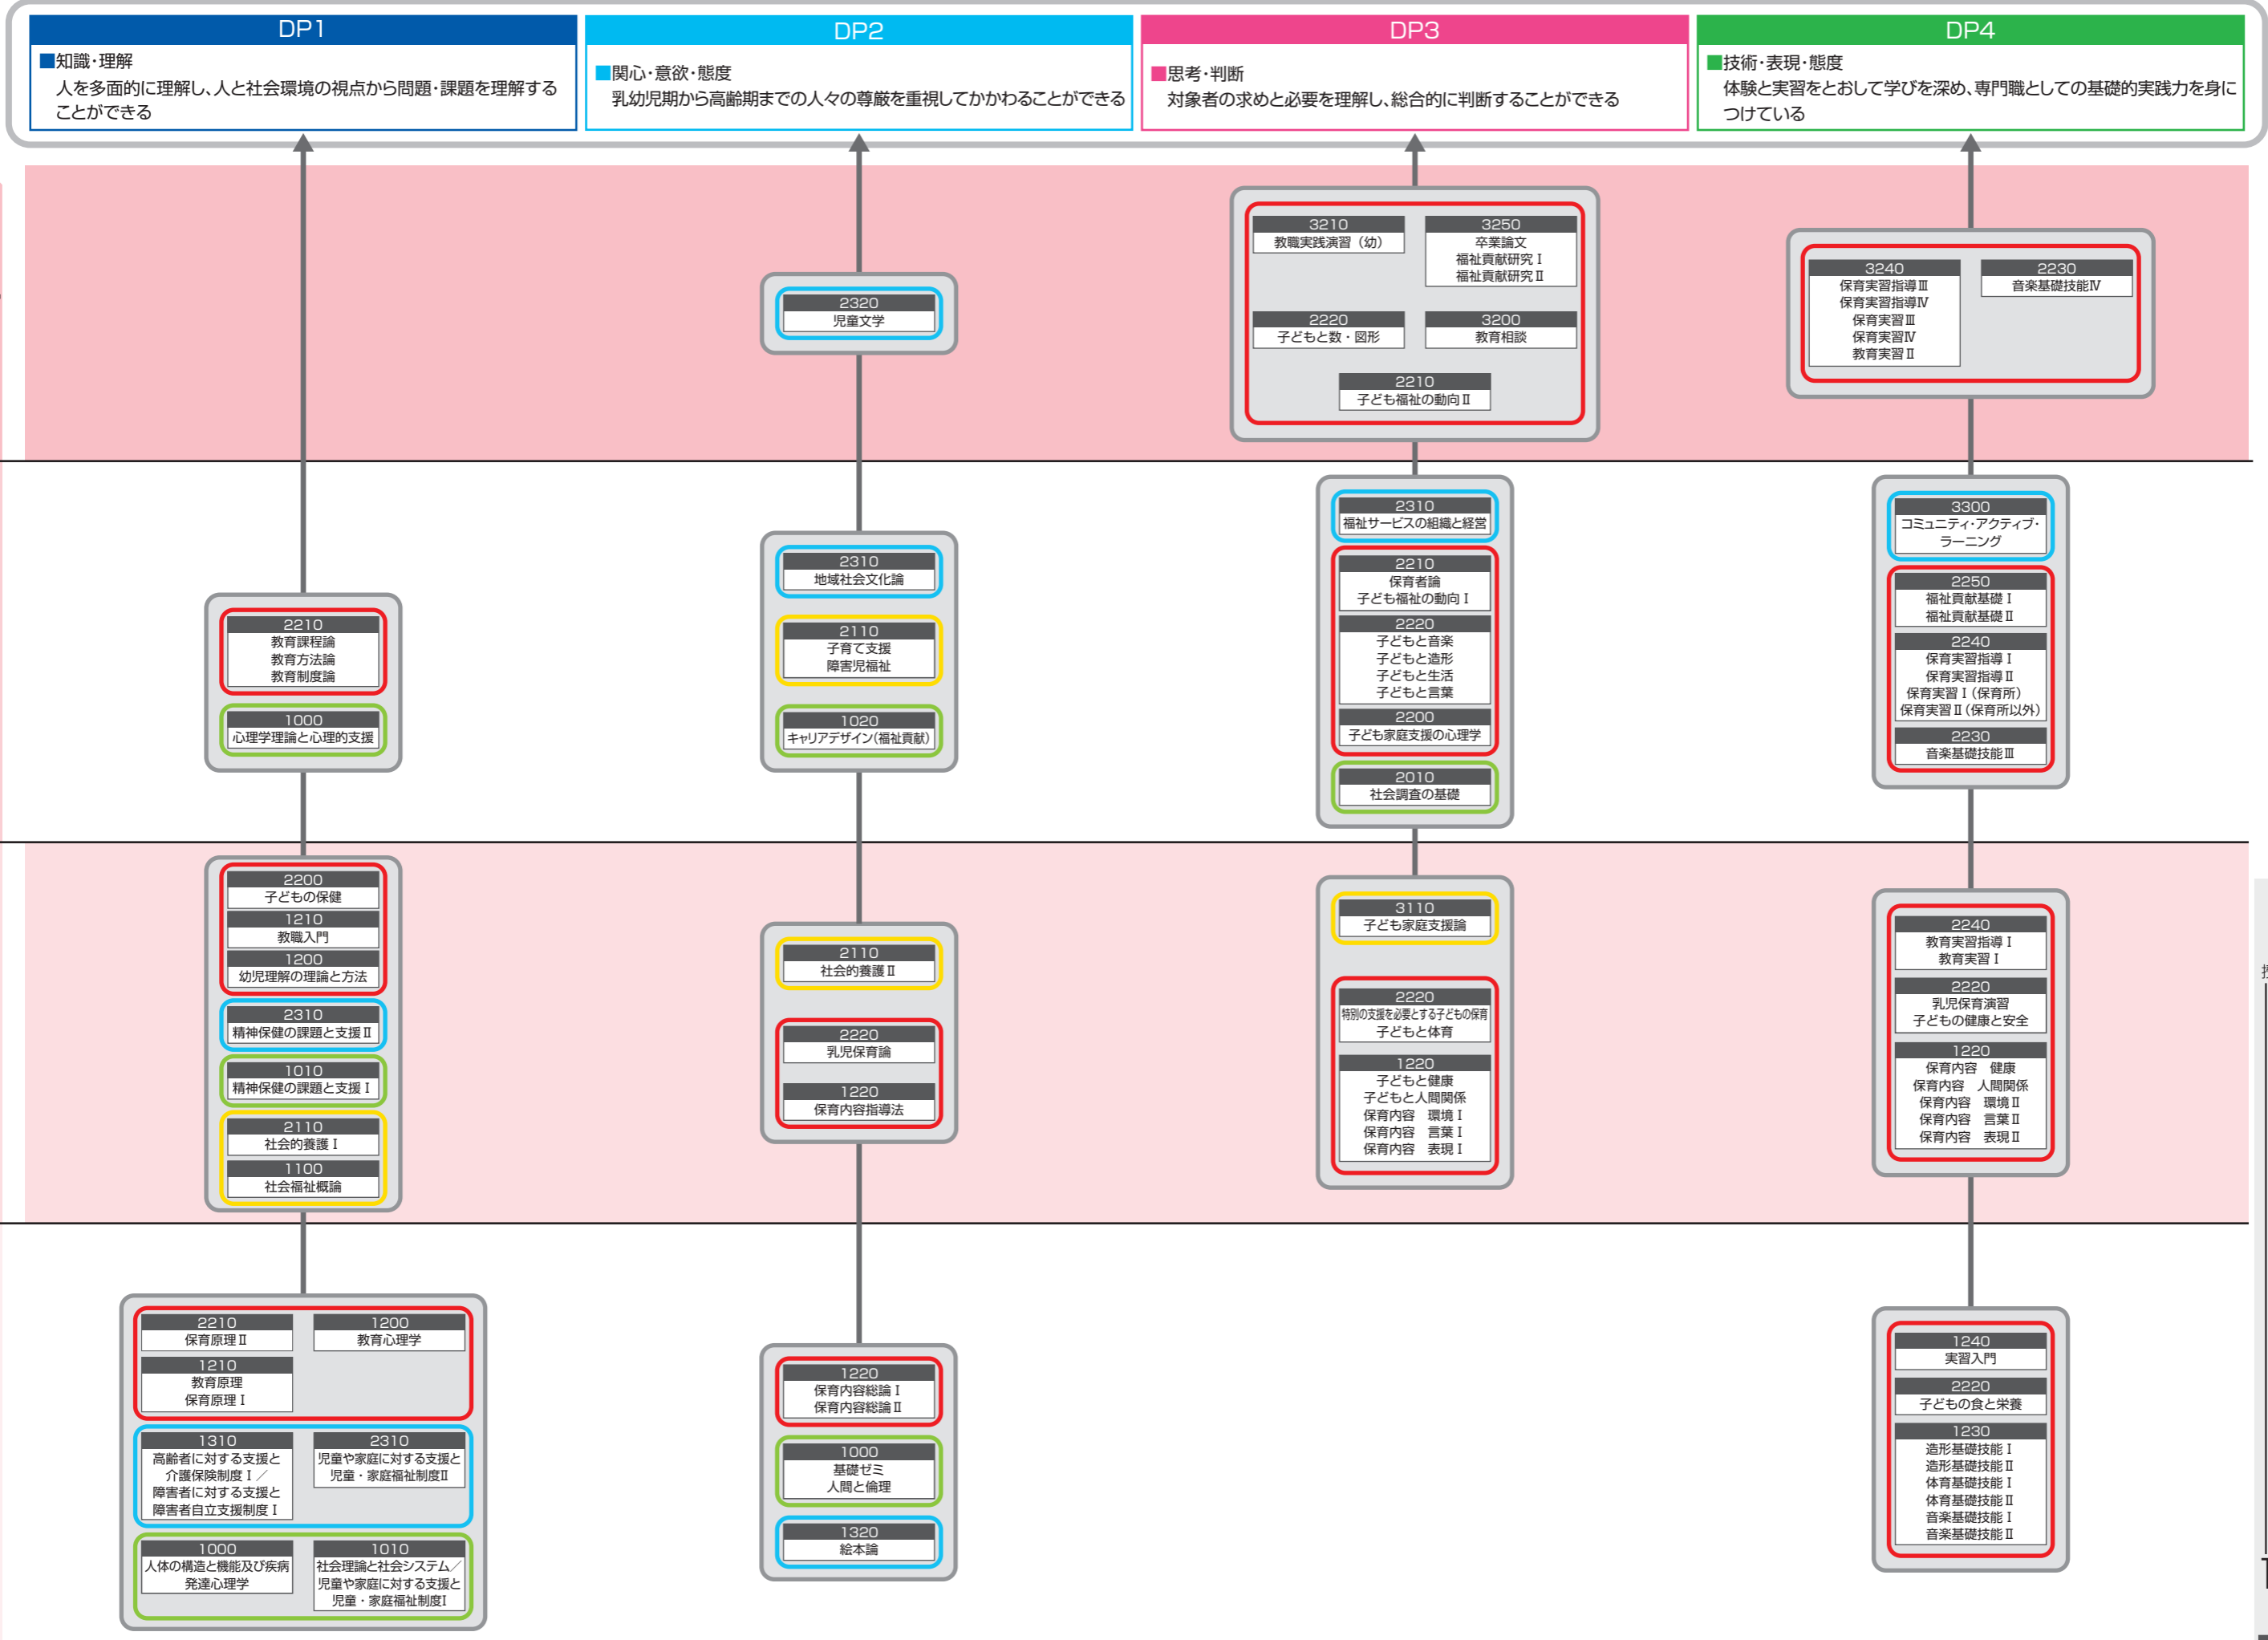

4年次

3年次

2年次

1年次

凡例

授業レベル
 1...基礎
 2...中級
 3...発展

科目群
 0...学部共通
 0...人間理解
 1...人間・社会と福祉の基礎
 2...キャリア形成
 1...子ども家庭福祉
 0...子ども家庭福祉理論
 1...子ども家庭福祉各論
 2...保育・幼児教育
 0...子ども理解
 1...教育・保育の理論
 2...保育・幼児教育の内容
 3...保育基礎技能
 4...実習
 5...卒論・研究
 3...子ども福祉関連
 0...コミュニティ・アクティブ・ラーニング
 1...社会福祉
 2...児童文化

使用言語
 0...日本語
 1...英語
 2...日本語と英語のバイリンガル
 3...その他の言語

1220
 1220
 保育内容総論 I