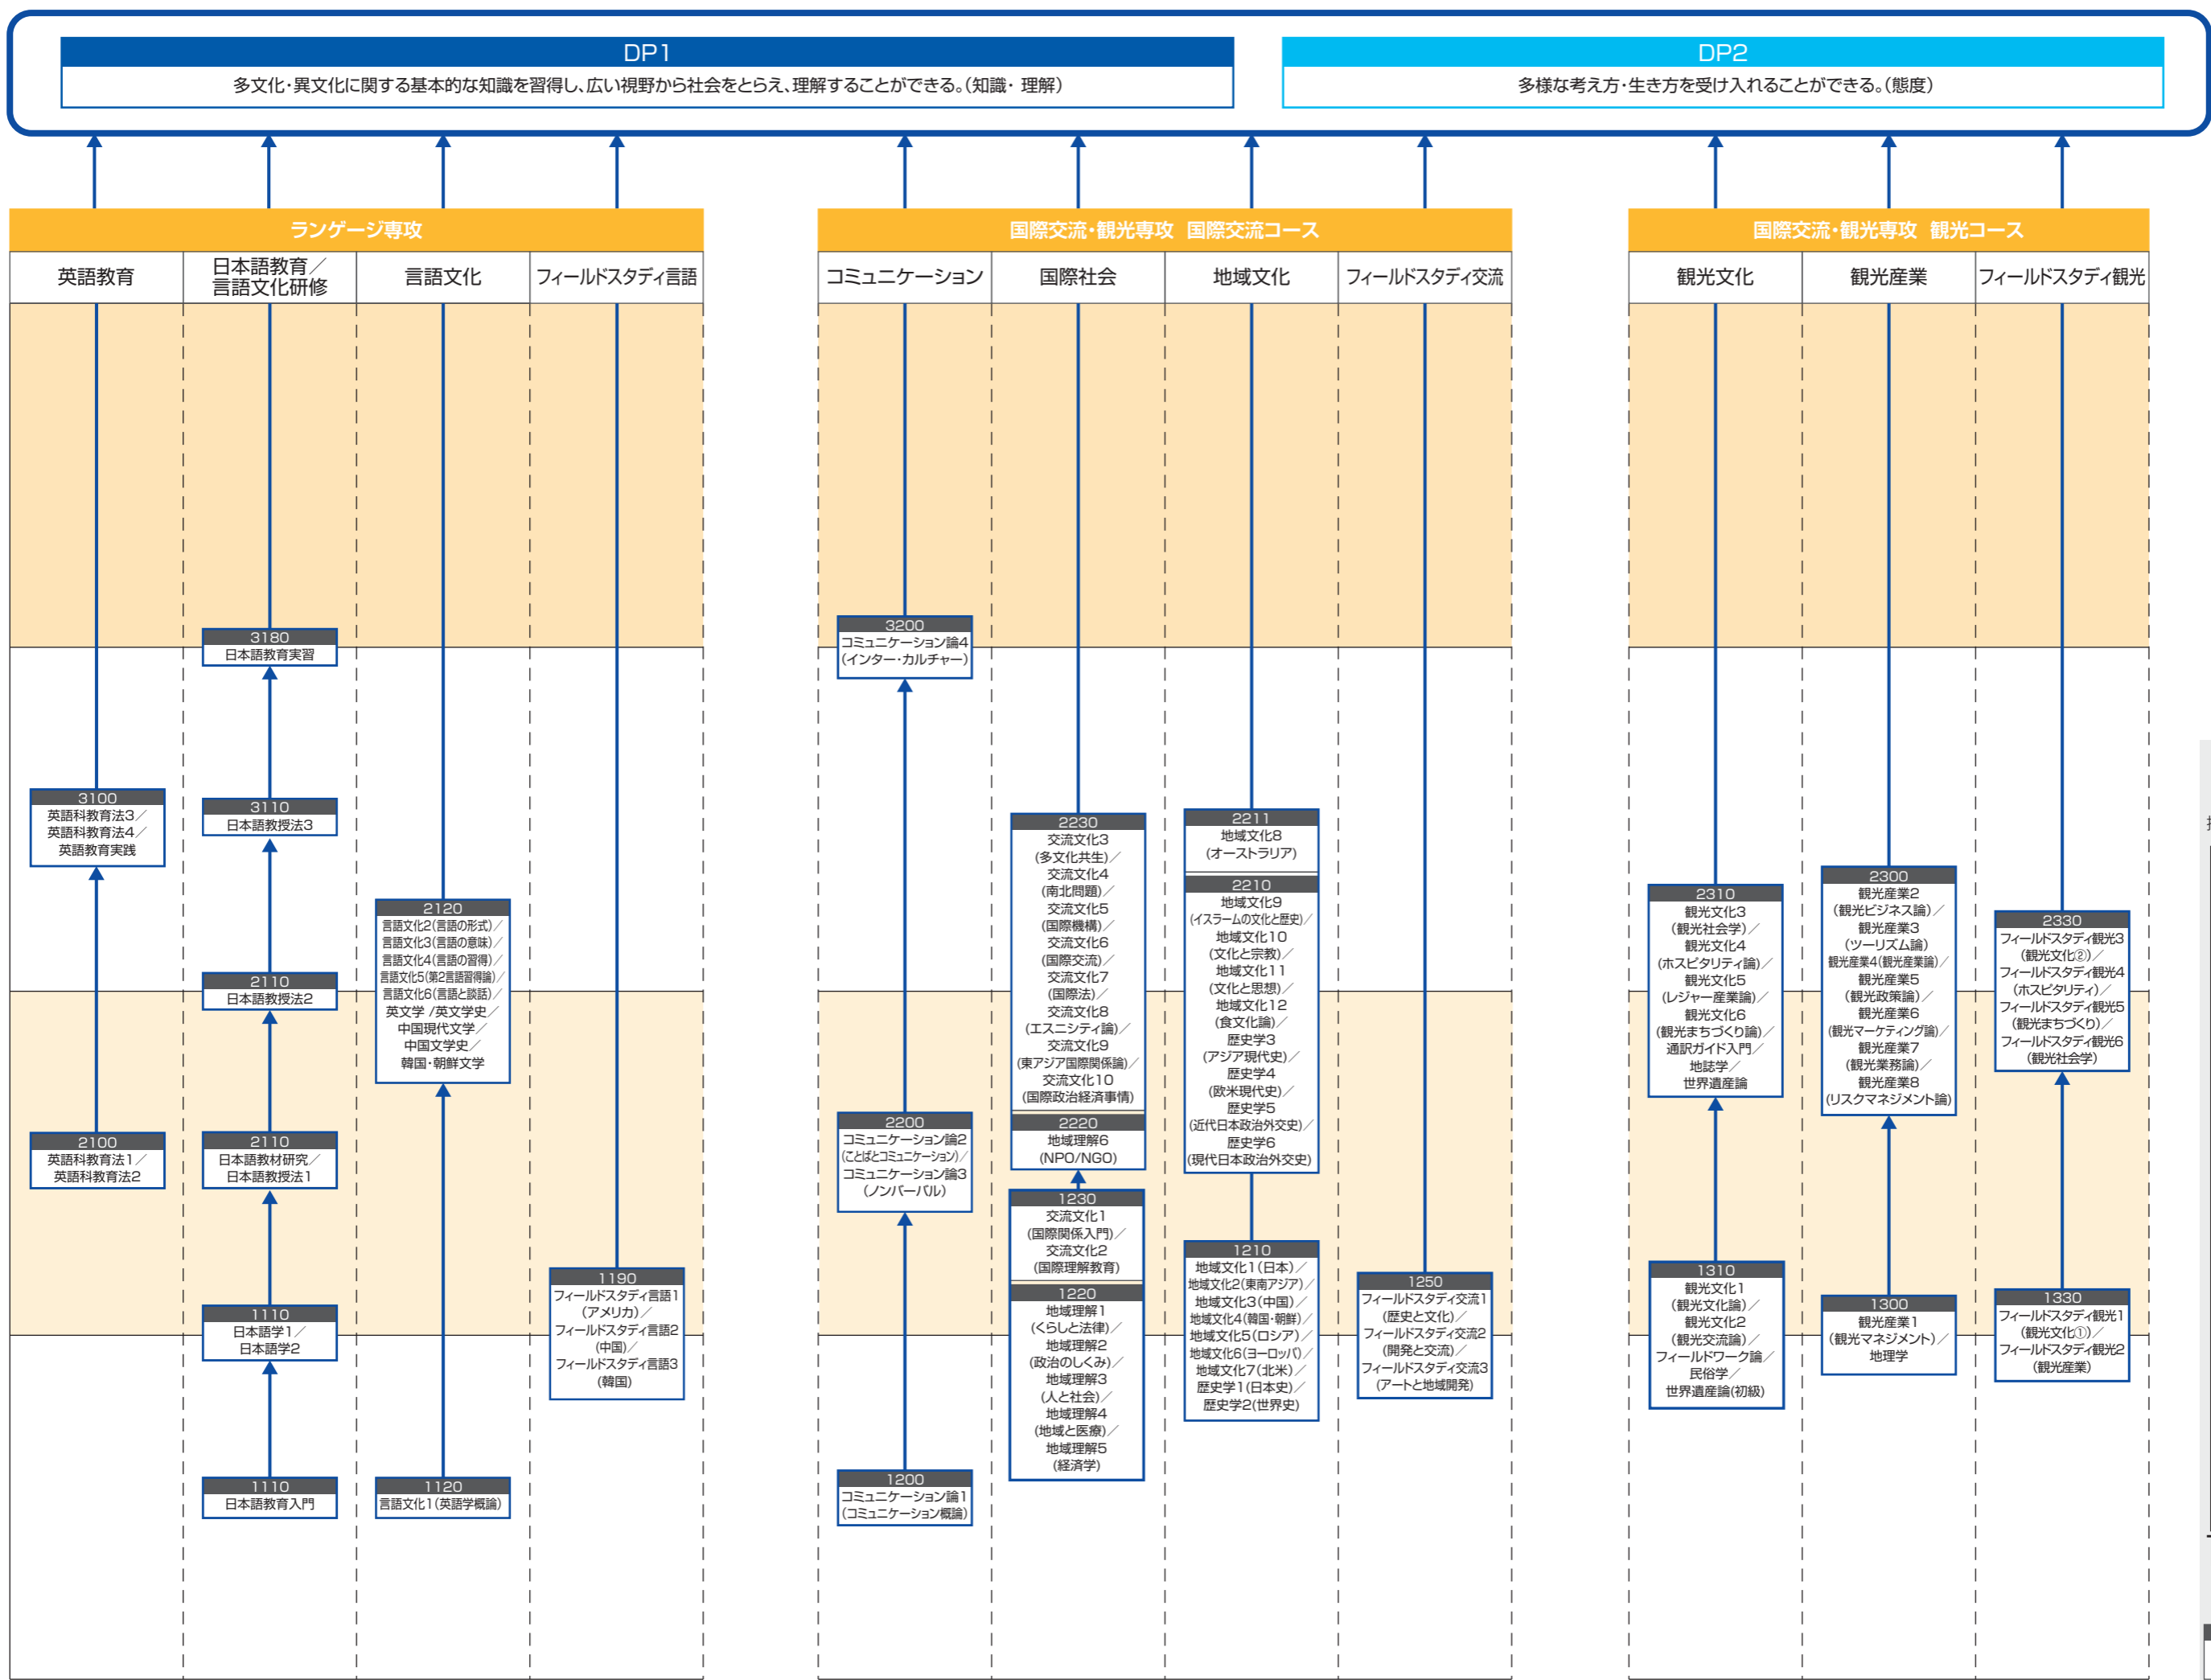

4
年次
3
年次
2
年次
1
年次

凡例

授業レベル
1…基礎
2…中級
3…発展

科目群

- 0…学部共通
 - 0…プロジェクト科目
 - 1…キャリアデザイン科目
 - 2…駅前キャンパスモデル
 - 3…特別実習科目
- 1…言語
 - 0…英語教育
 - 1…日本語教育
 - 2…言語文化
 - 3…英語
 - 4…中国語
 - 5…韓国語
 - 6…ロシア語・外国語入門
 - 7…ケーススタディ言語
 - 8…言語文化研修
 - 9…フィールドスタディ言語海外研修
- 2…交流
 - 0…コミュニケーション
 - 1…地域文化
 - 2…地域理解
 - 3…交流文化
 - 4…ケーススタディ交流
 - 5…フィールドスタディ交流
- 3…観光
 - 0…観光産業
 - 1…観光文化
 - 2…ケーススタディ観光
 - 3…フィールドスタディ観光

使用言語
0…日本語
1…英語
2…中国語
3…韓国語

1230 交流文化1(国際関係入門)

4年次
3年次
2年次
1年次