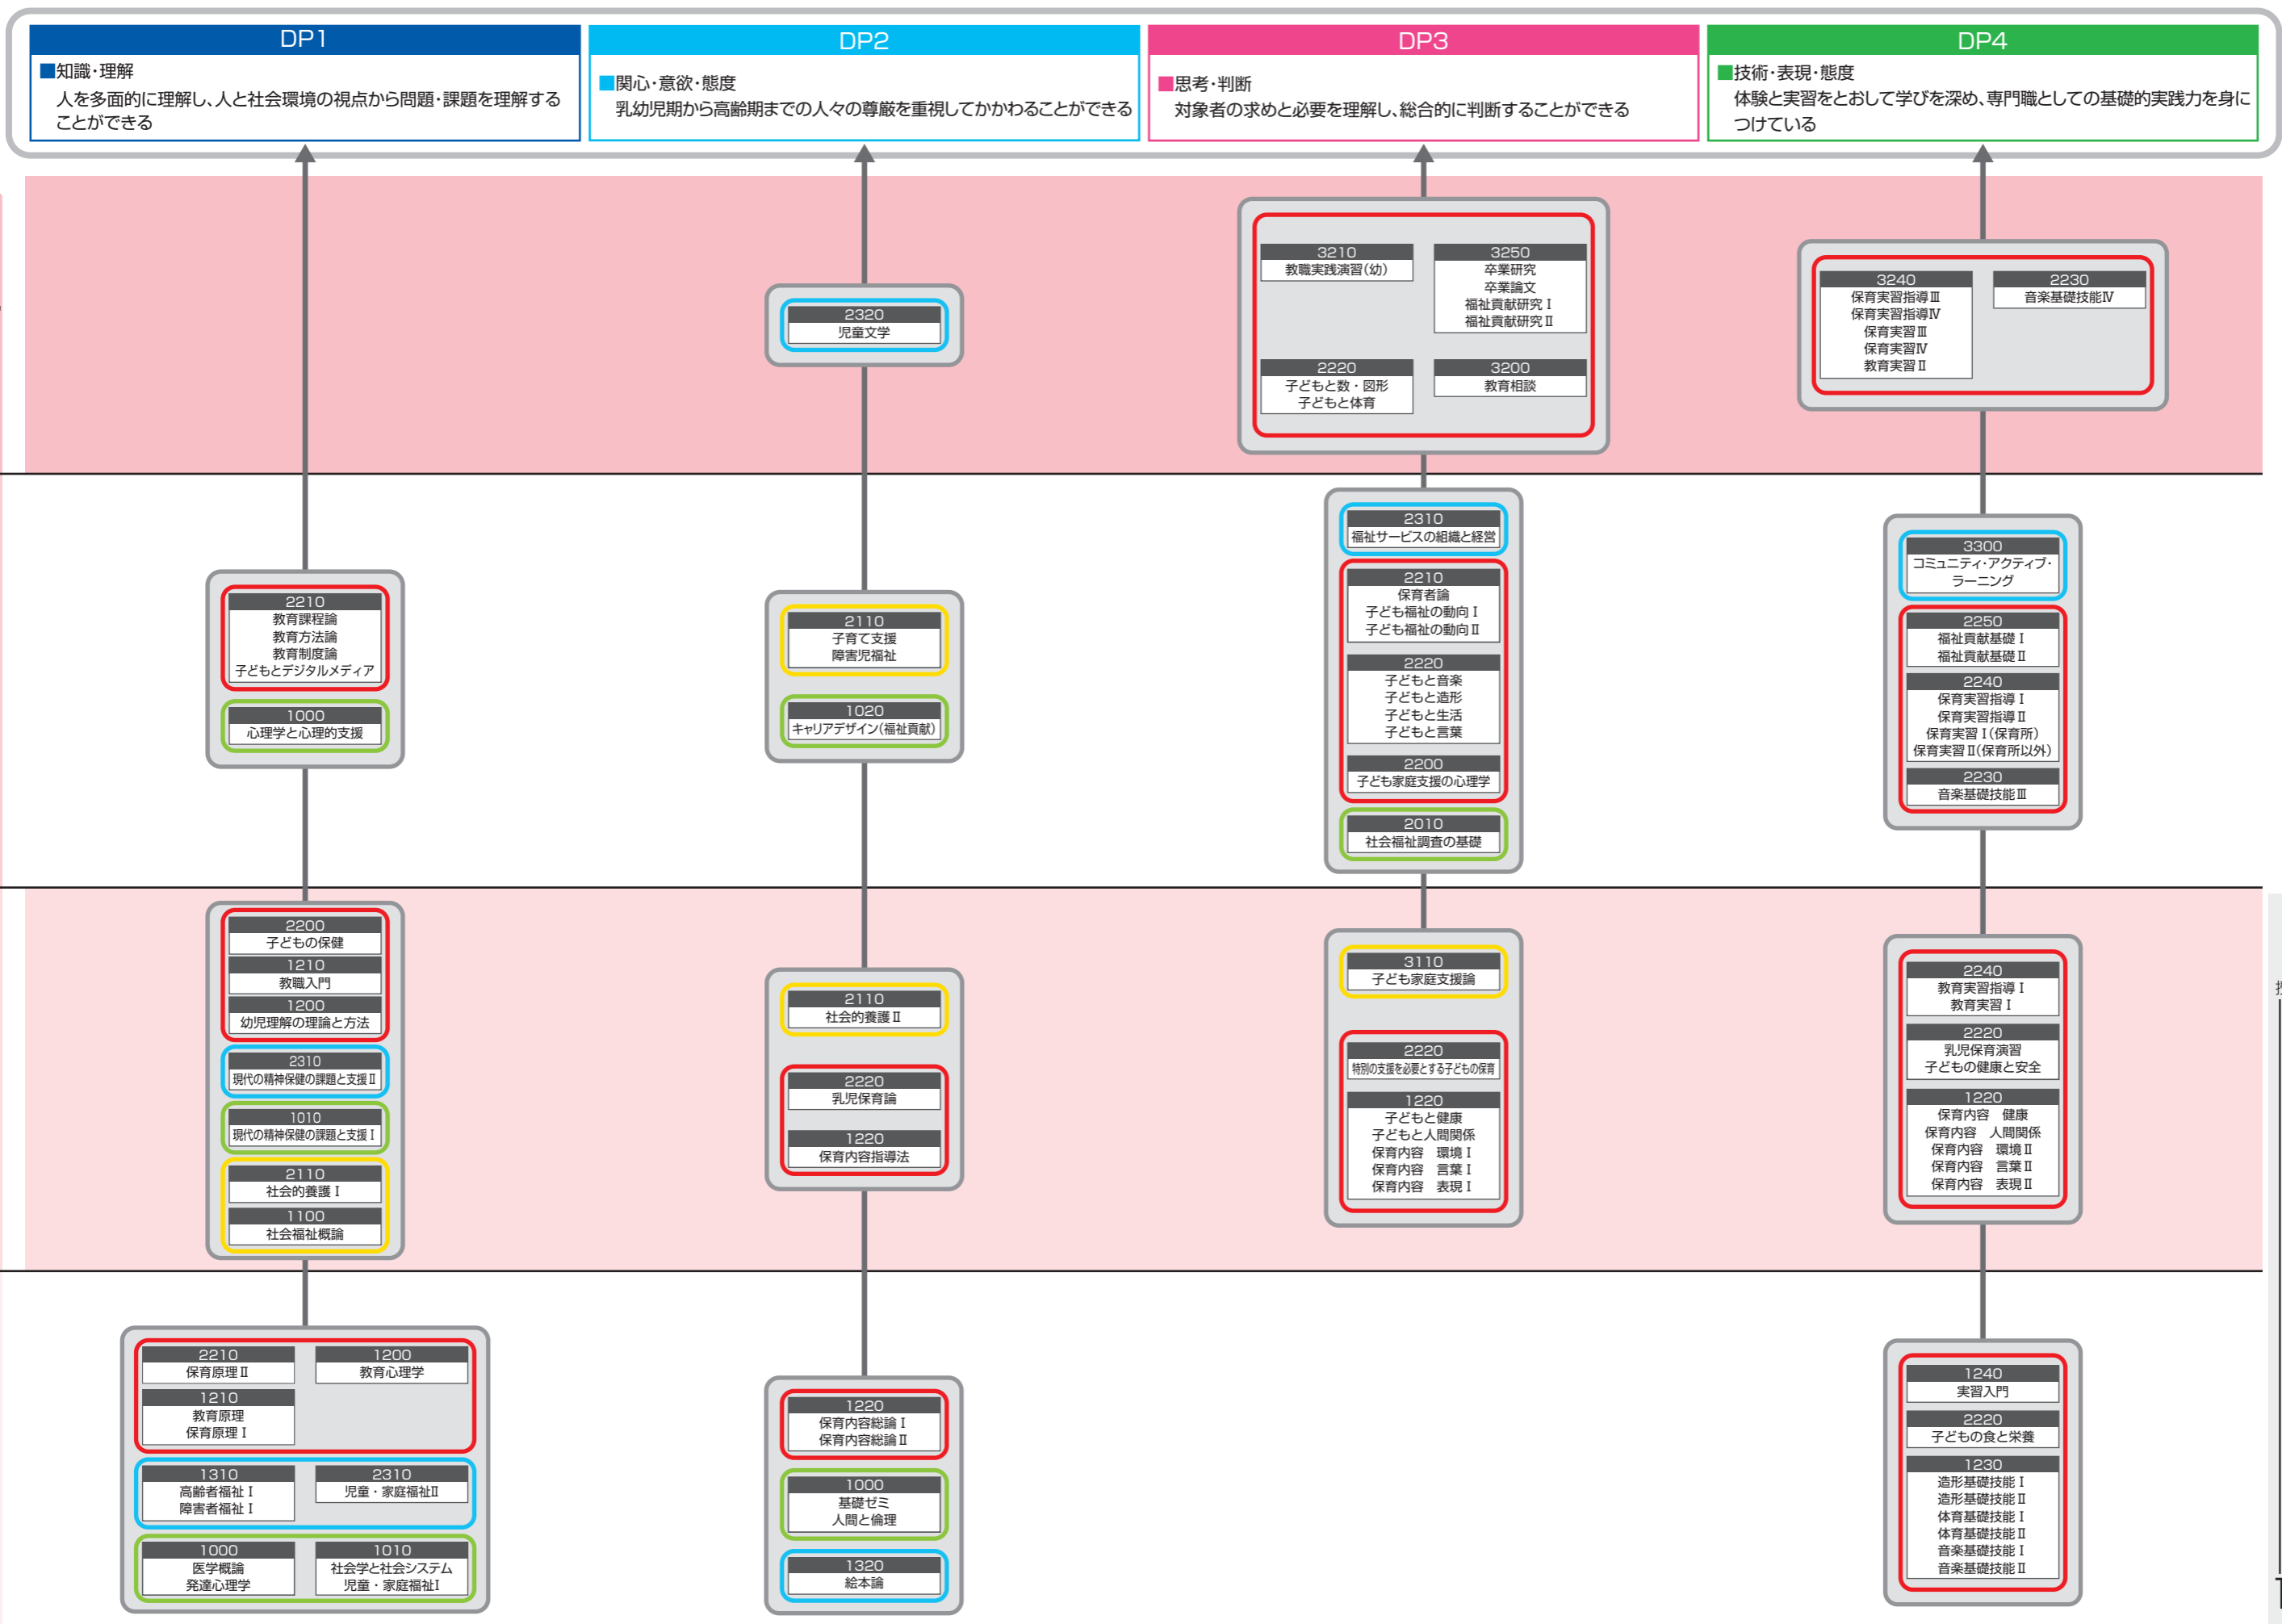

4年次

3年次

2年次

1年次

凡例

授業レベル
 1…基礎
 2…中級
 3…発展

科目群
 0…学部共通
 0…人間理解
 0…人間・社会と福祉の基礎
 1…人間・社会と福祉の基礎
 2…キャリア形成
 1…子ども家庭福祉
 0…子ども家庭福祉理論
 1…子ども家庭福祉各論
 2…保育・幼児教育
 0…子ども理解
 1…教育・保育の理論
 2…保育・幼児教育の内容
 3…保育基礎技能
 4…実習
 5…卒論・研究
 3…子ども福祉関連
 0…コミュニティ・アクティブ・ラーニング
 1…社会福祉
 2…児童文化

使用言語
 0…日本語
 1…英語
 2…日本語と英語のバイリンガル
 3…その他の言語

1220
 ↑
 1220
 保育内容総論 I