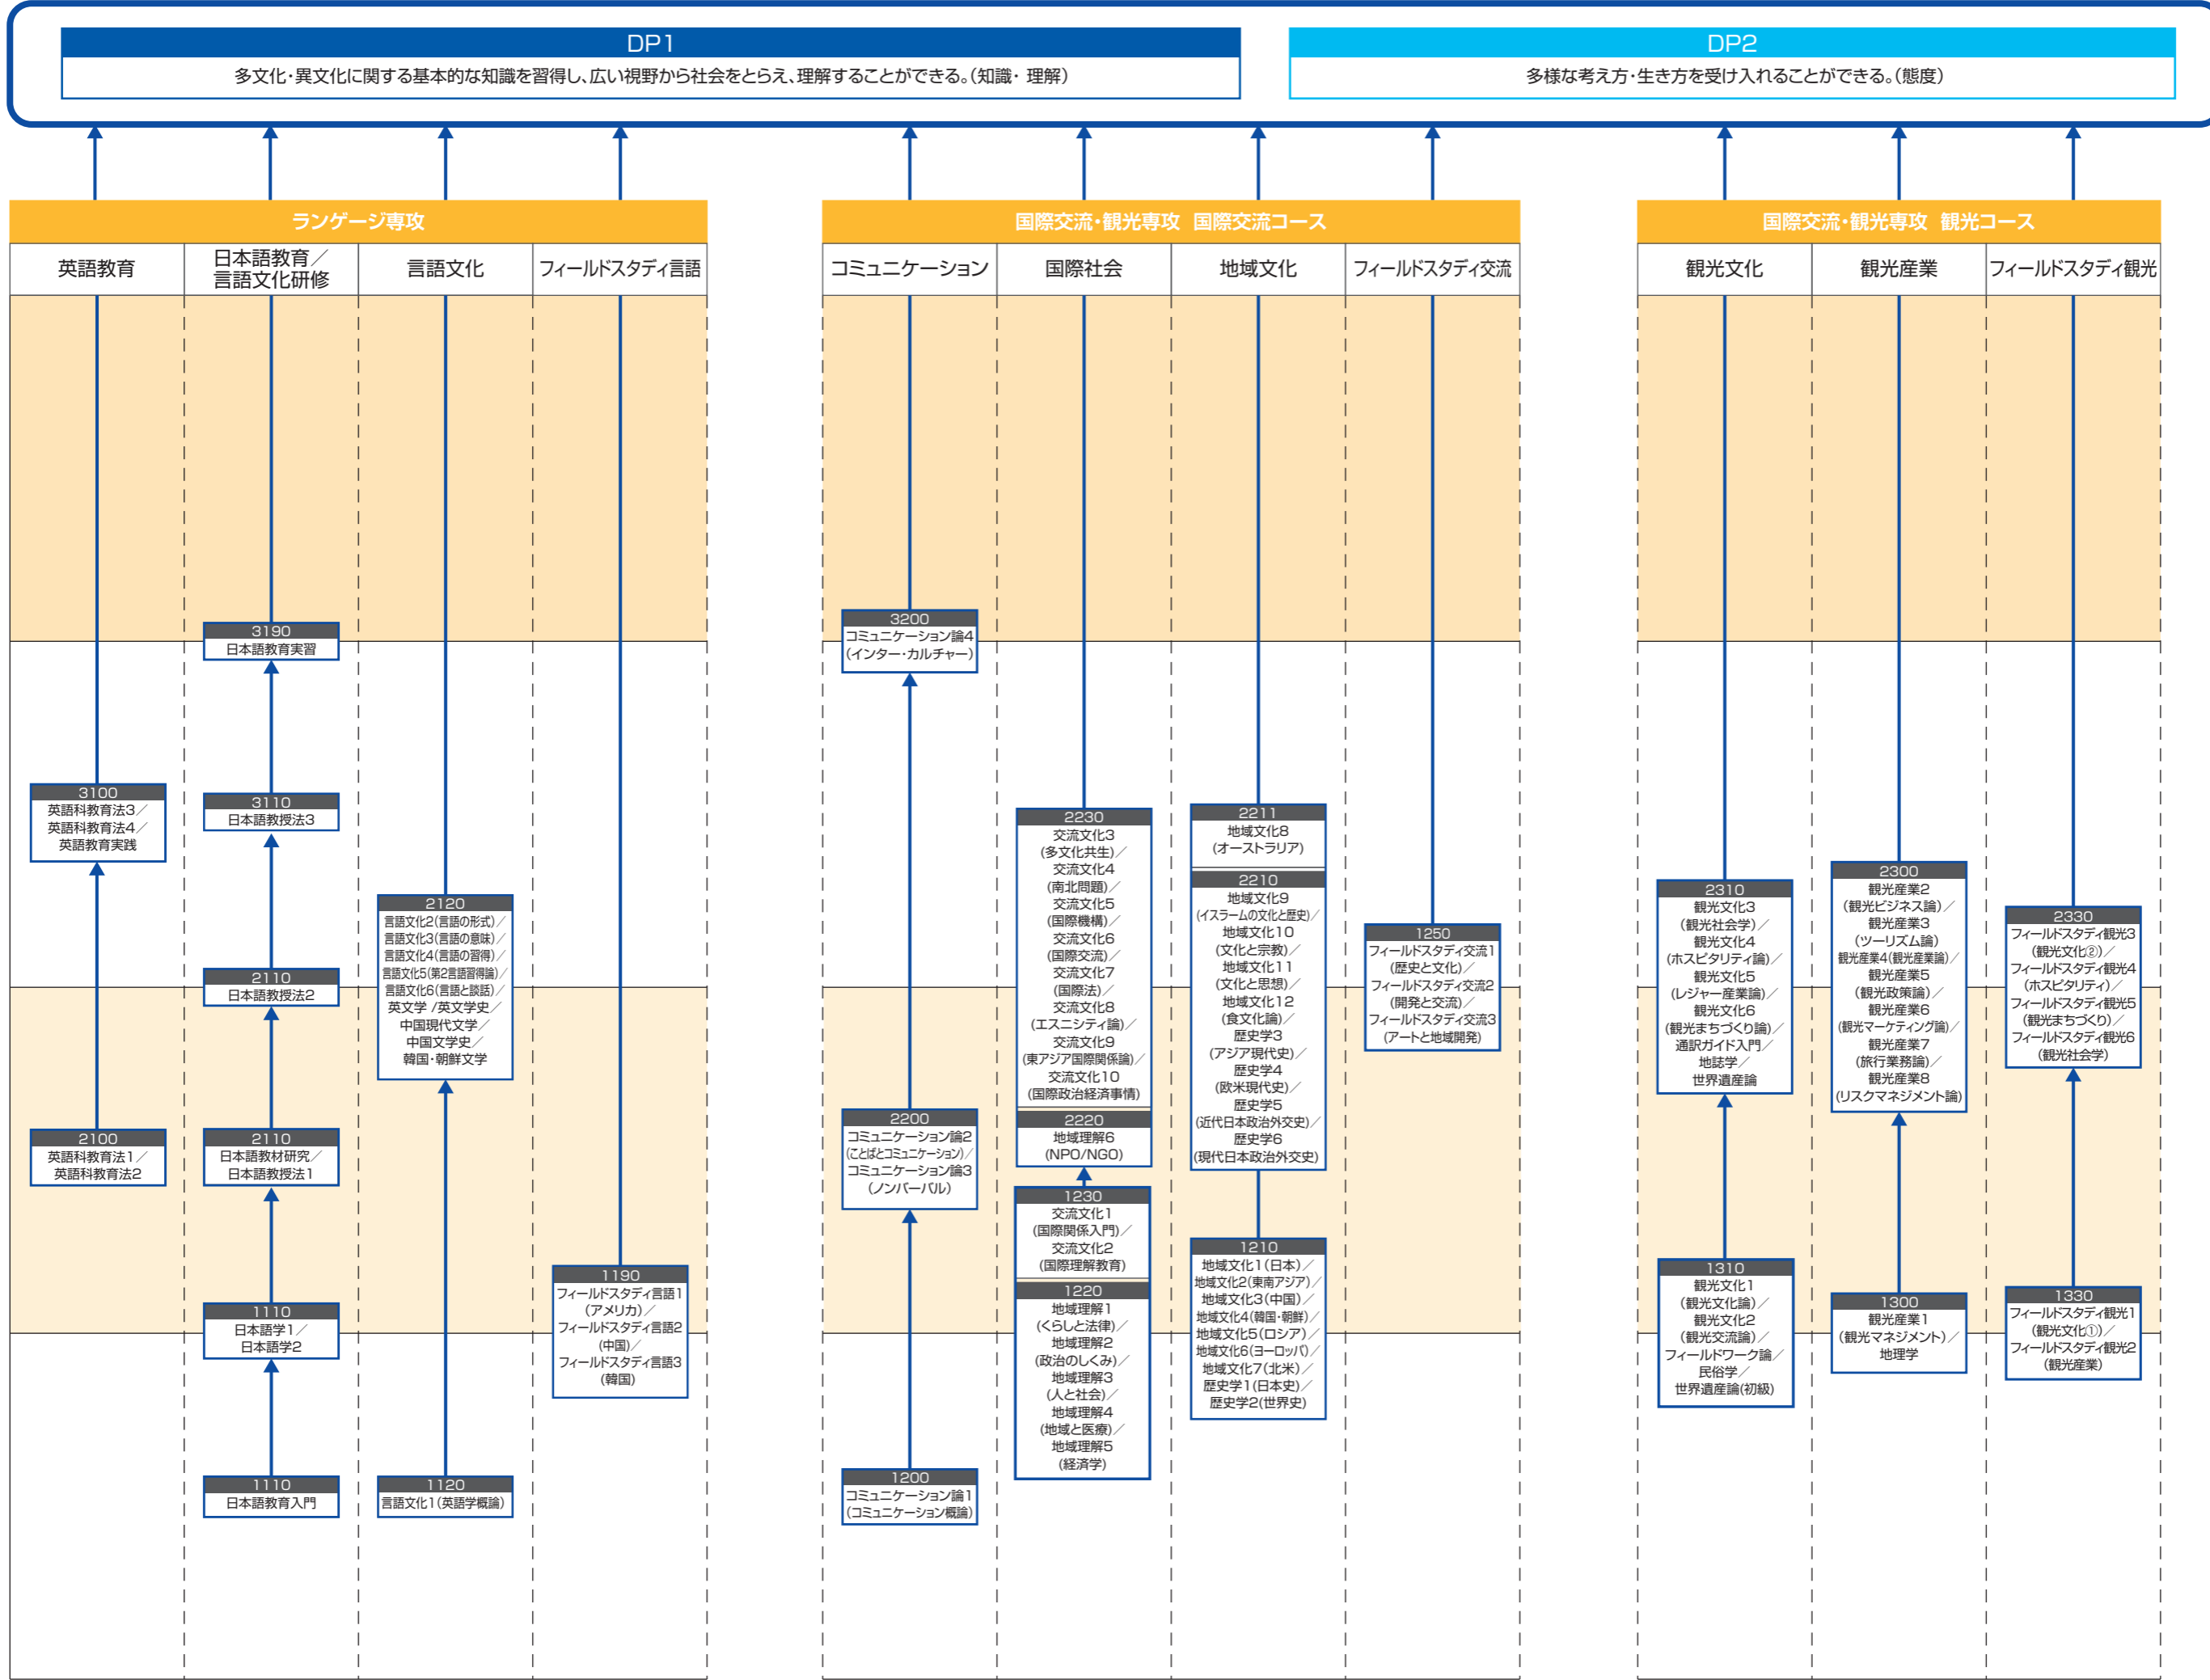

4
年次
3
年次
2
年次
1
年次

凡例

授業レベル
1…基礎
2…中級
3…発展

科目群

- 0…学部共通
 - 0…プロジェクト科目
 - 1…キャリアデザイン科目
 - 2…量販キャンパスモデル
 - 3…特別実習科目
- 1…言語
 - 0…英語教育
 - 1…日本語教育
 - 2…言語文化
 - 3…英語
 - 4…中国語
 - 5…韓国語
 - 6…ロシア語/外国語入門
 - 7…ケーススタディ言語
 - 8…言語文化研修
 - 9…フィールドスタディ言語海外研修
- 2…交流
 - 0…コミュニケーション
 - 1…地域文化
 - 2…地域理解
 - 3…交流文化
 - 4…ケーススタディ交流
 - 5…フィールドスタディ交流
- 3…観光
 - 0…観光産業
 - 1…観光文化
 - 2…ケーススタディ観光
 - 3…フィールドスタディ観光

使用言語
0…日本語
1…英語
2…中国語
3…韓国語

1230 交流文化1(国際関係入門)

4年次
3年次
2年次
1年次