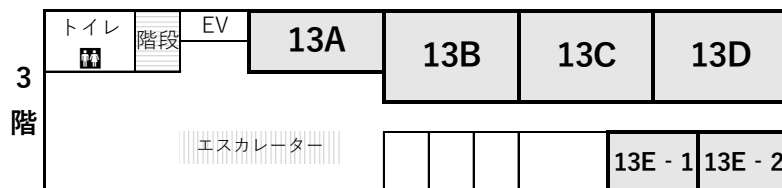

4月9日(木)10:00~15:00

**愛知淑徳大学
星が丘キャンパス**

さまざまなクラブやサークルが
説明会を行います♪

教室案内

※体育館は4号館4階にあります

連絡バス
発着場所

1号館

5号館