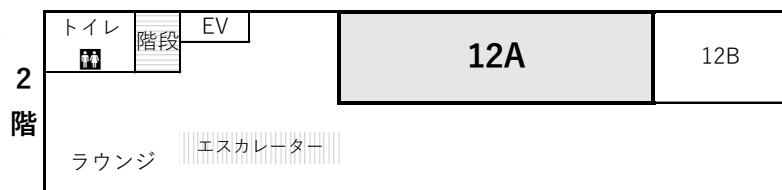

4月9日(木)10:00~15:00

**愛知淑徳大学
星が丘キャンパス**

さまざまなクラブやサークルが
説明会を行います♪

教室案内

※体育館は4号館4階にあります

連絡バス
発着場所

1号館

5号館