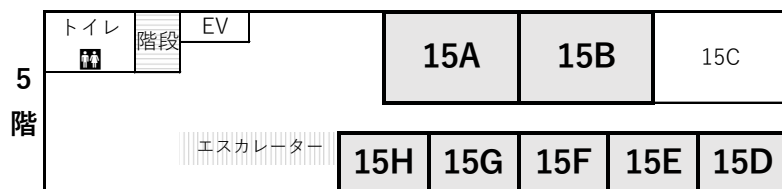

4月9日(木)10:00~15:00

**愛知淑徳大学
星が丘キャンパス**

さまざまなクラブやサークルが
説明会を行います♪

教室案内

※体育館は4号館4階にあります

連絡バス
発着場所

1号館

5号館